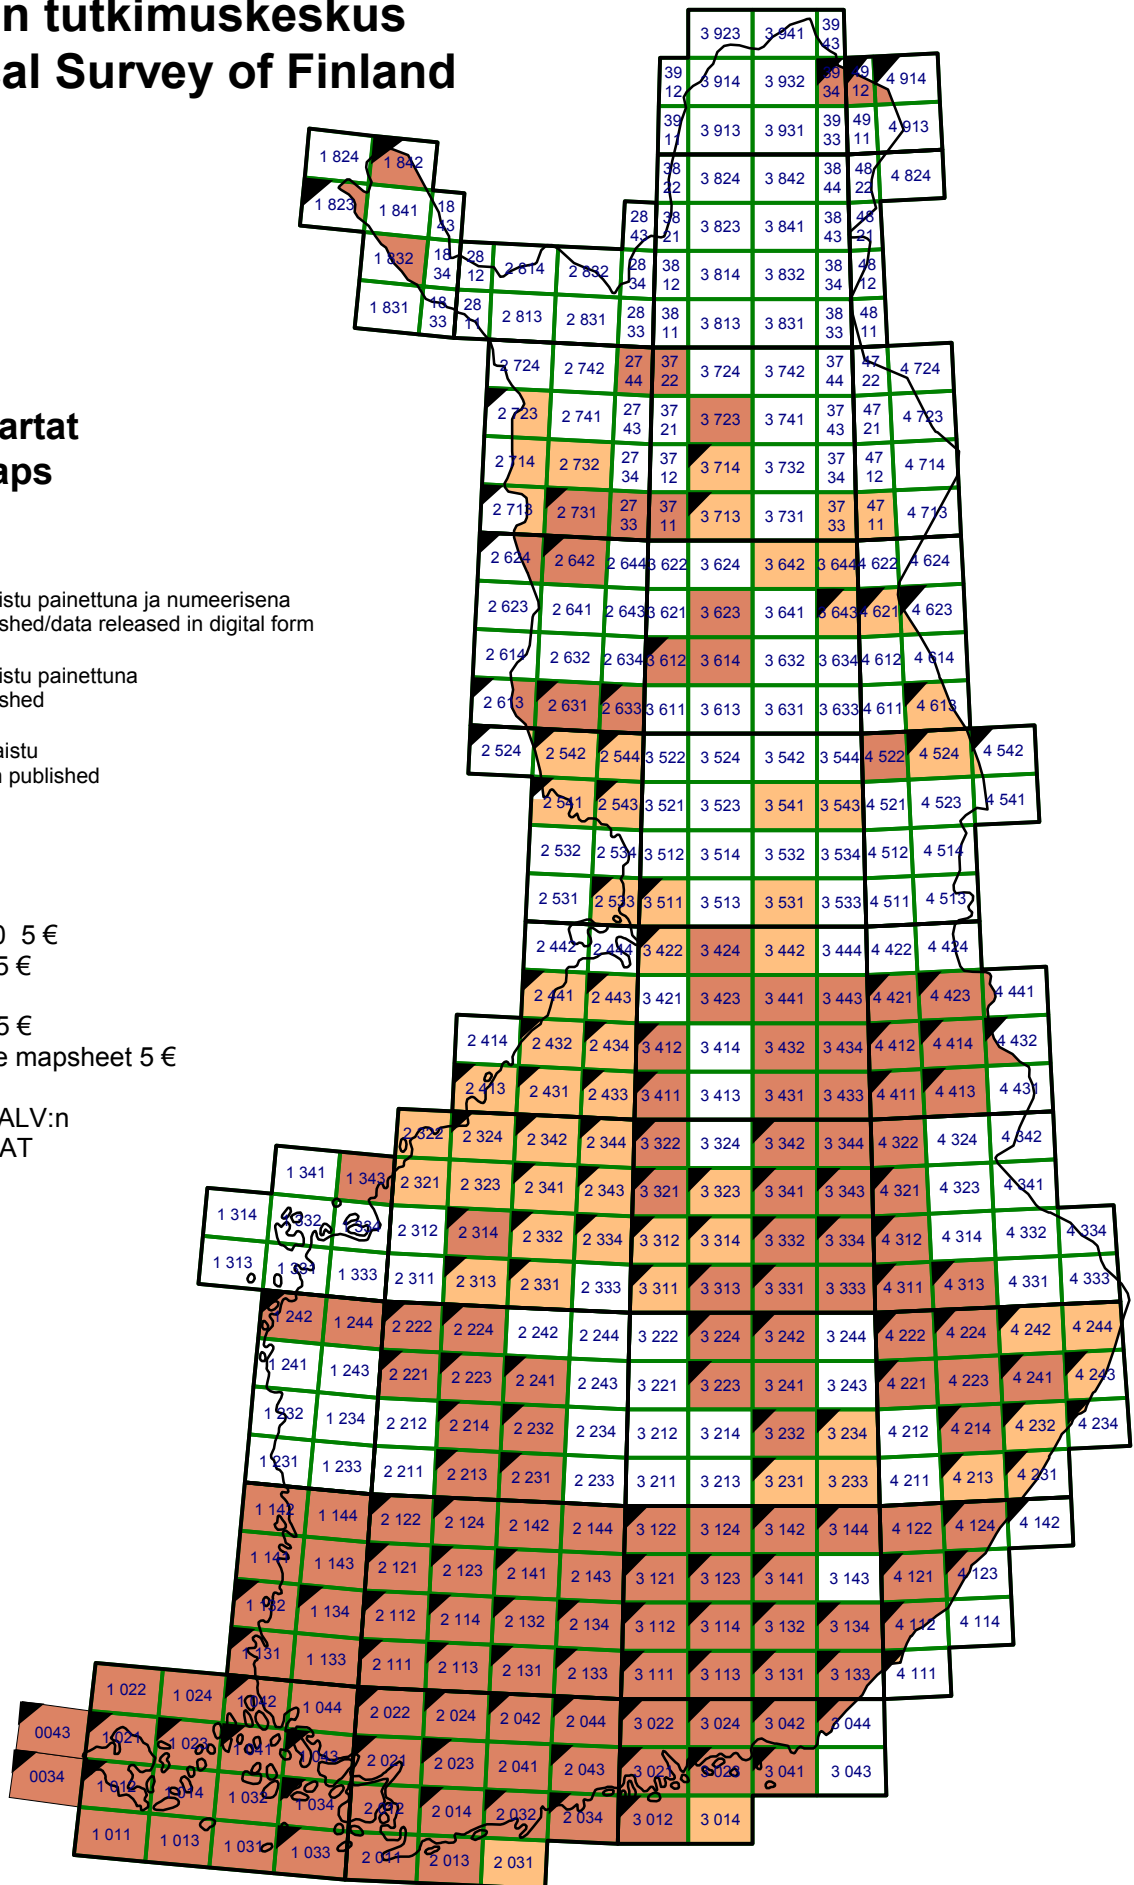

Geologian tutkimuskeskus Geological Survey of Finland

2011

Kallioperäkartat Bedrock maps 1:100 000

-  Kartta julkaistu painettuna ja numeerisena
Sheet published/data released in digital form
-  Kartta julkaistu painettuna
Sheet published
-  Selitys julkaistu
Explanation published

Kartta 1 : 100 000 5 €
Map 1 : 100 000 5 €

Karttalehtiselitys 5 €
Explanation to the mapsheet 5 €

Hinnat sisältävät ALV:n
Prices includes VAT

Geologian tutkimuskeskus
Julkaisumyynti
PL 96
02151 ESPOO
Puh: 020 550 2450
Fax: 020 550 12
<http://www.gtk.fi/info/maps/>